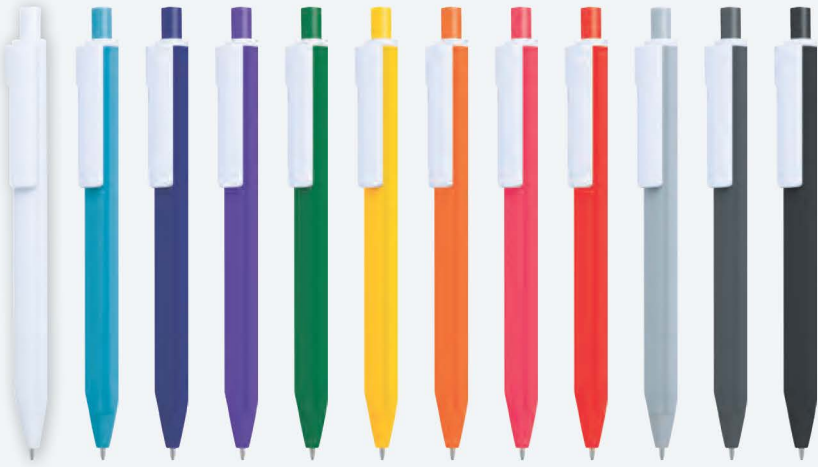

Tükenmez Kalem

UV / Tampon Baskı

Basmalı

YERLİ ÜRETİM

0544-65