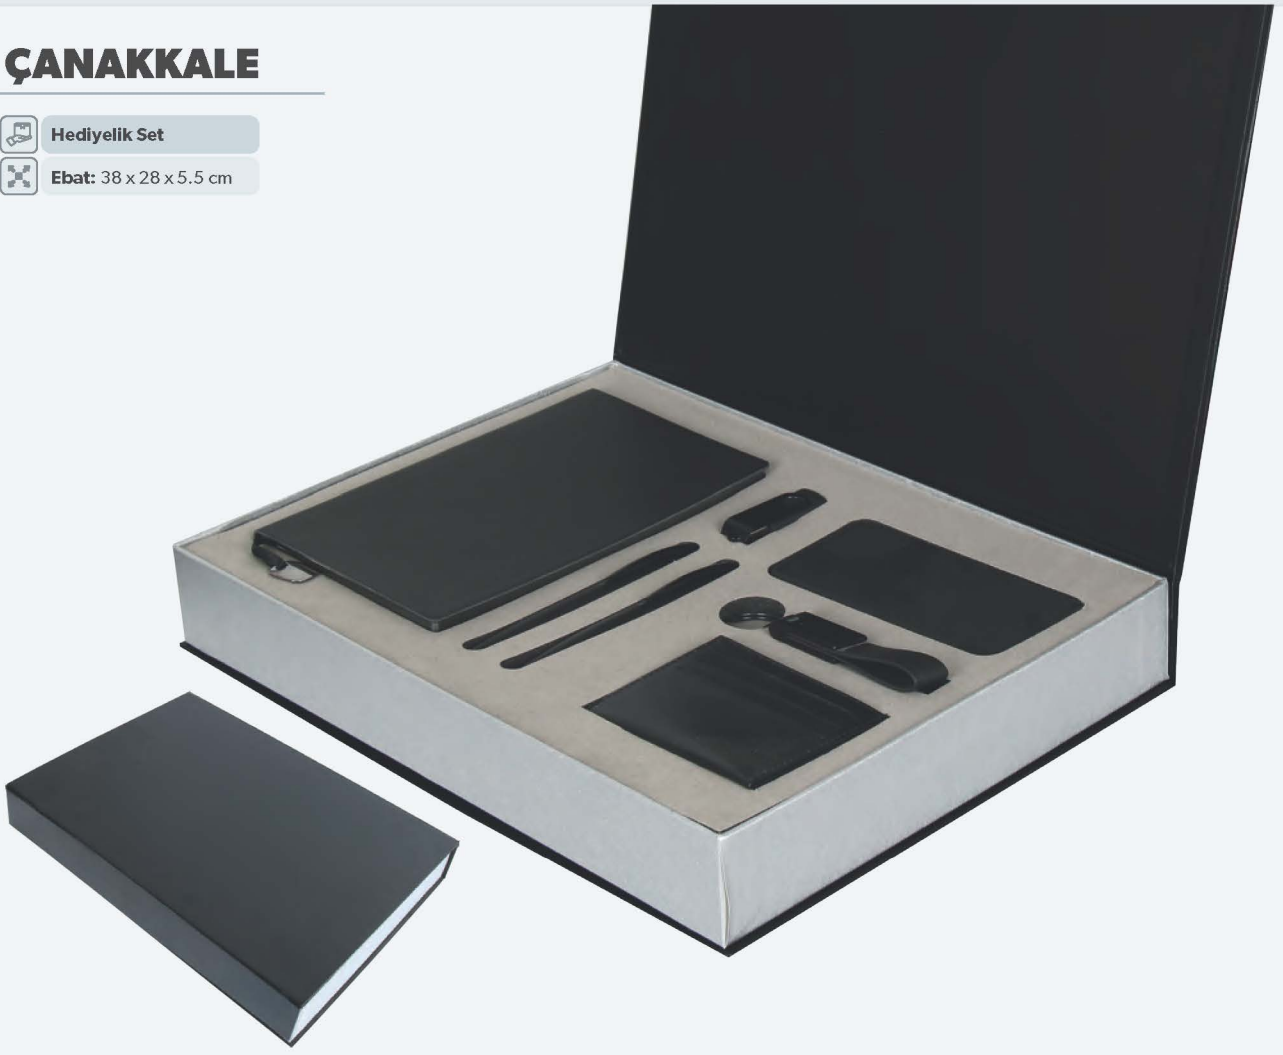

ANTALYA

Hediye Set

Ebat: 35 x 29 x 14 cm

Set İeriği

CB-01

PWB-790
(10.000 mAh)

SPK-220

8115 (16 GB)

DENİZLİ

Hediyelik Set

Ebat: 35 x 29 x 14 cm

Set İçeriği

SPK-220

PWB-790
(10.000 mAh)

3554

3

ÇANAKKALE

Hediyelik Set

Ebat: 38 x 28 x 5.5 cm

Set İçeriği

Kadıköy

PWB-905
(5.000 mAh)

0555-340/345

Deri Cüzdan / Kartlık