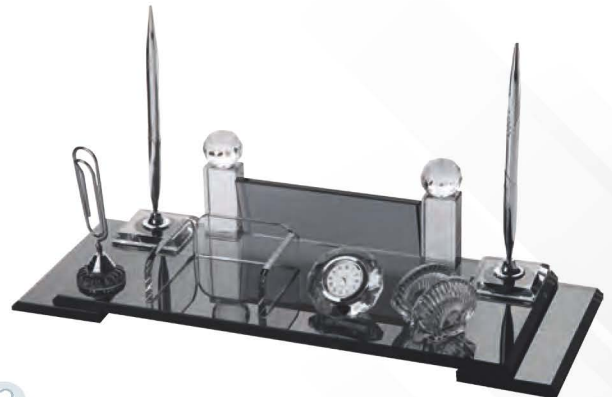

KM-80

1. Ebat: 15 x 40 cm
2. Baskı Türü: Lazer
3. Baskı Alanı: 6 x 15 cm