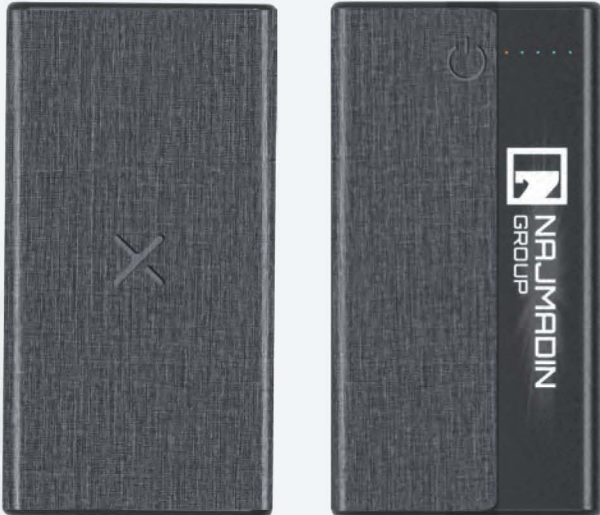

Kahve

Turuncu

Yeşil

Turkuaz

Kırmızı

Powerbank

PWB-20

20.000 mAh

 Batarya: A+ Lithium	 Ağırlık: 350 Gram
 Gösterge: LCD Ekran	 Materyal: ABS
 Giriş: Micro & Type C	 Ebat: 136x66x24 mm
 Çıkış: 2 USB Çıkış	

PWB-500

10.000 mAh - LED Işık - WIFI

 Batarya: A+ Lithium Polymer	 Ağırlık: 237 Gram
 Gösterge: Dört Kademeli LED	 Materyal: Kumaş ve Rubber
 Giriş: DC5V 2.1A (Max)/Micro+Type-C	 Ebat: 133 x 68.3 x 17.6mm
 Çıkış: DC5V2.4A(Max)/1USB/5W Wireless	 Baskı Alanı: Ön Yüz Işıklı Baskı/Beyaz Işık
 Wireless: %100 Bakır Devre	