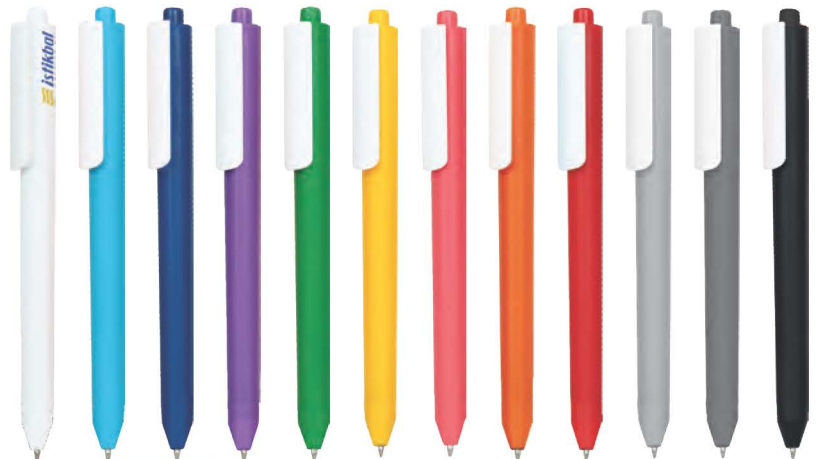

0544-95

JELL
PEN

YERLİ
ÜRETİM

Jell Kalem

UV / Tampon Baskı

Basmalı

156

Tükenmez Kalem