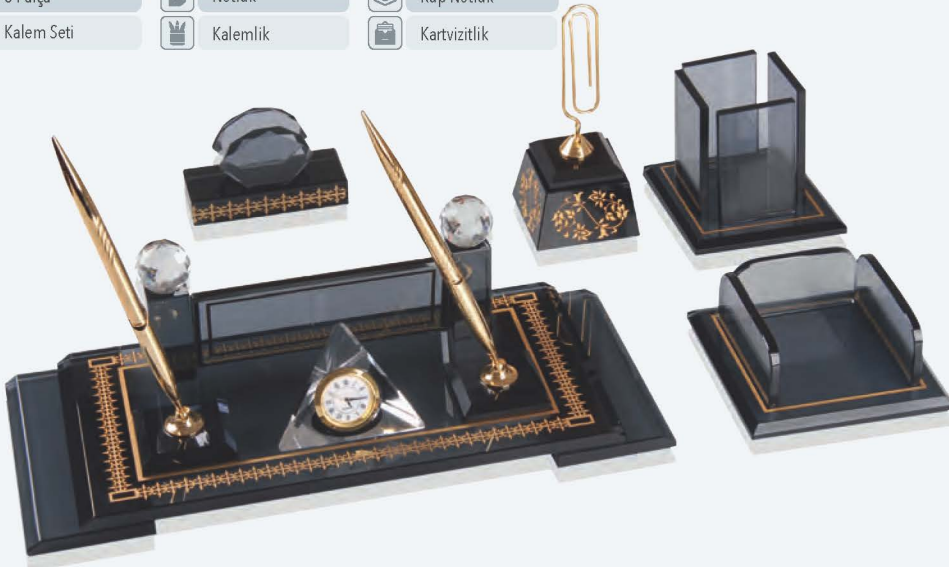

● Özel Siyah Deri Kutu

5 Parça

Notluk

Küp Notluk

Kalem Seti

Kalemlik

Kartvizitlik

W520-KRİSTAL