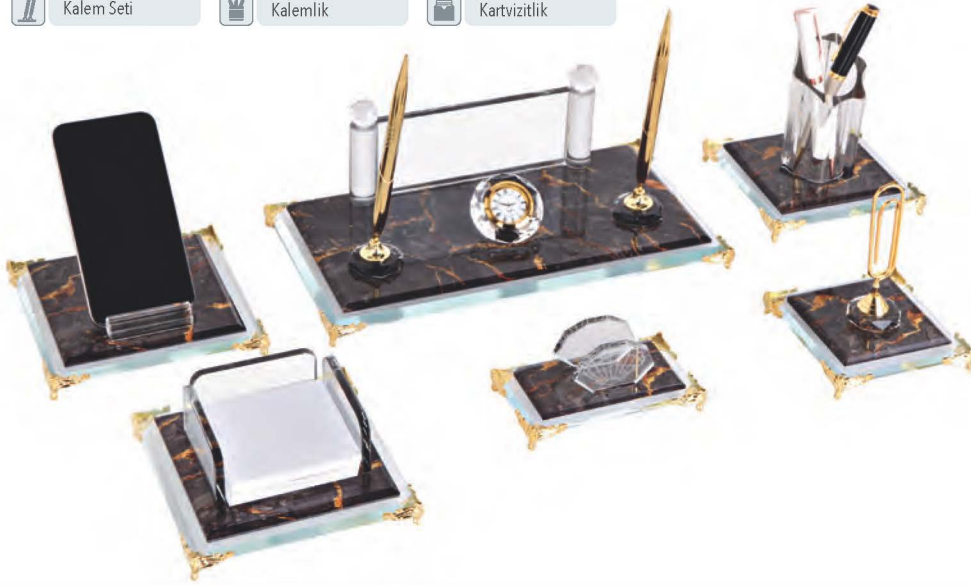

● Özel Siyah Deri Kutu

6 Parça

Notluk

Küp Notluk

Telefon Standı

Kalem Seti

Kalemlik

Kartvizitlik