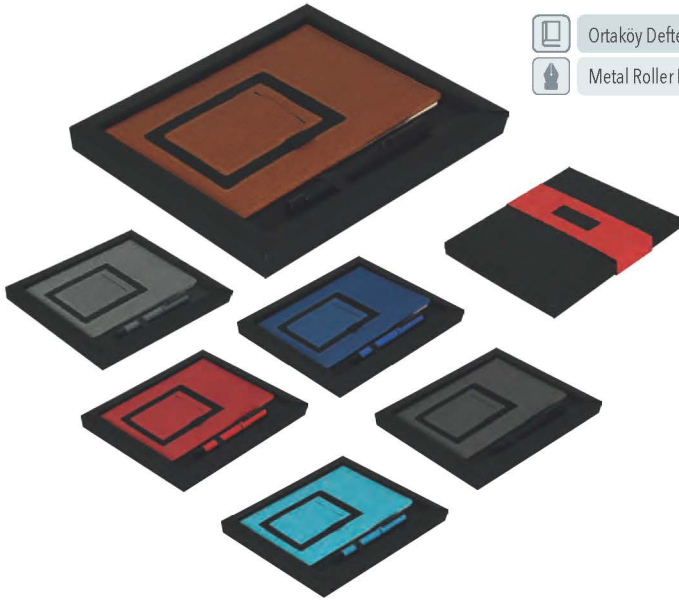

Hediye Set

Ebat: 24.7 x 21 x 2 cm

RİZE

Ortaköy Defter 15x21 cm

Metal Roller Kalem 0555-490

Hediyelik Set

Ebat: 24.7 x 21 x 2 cm

Turkuaz