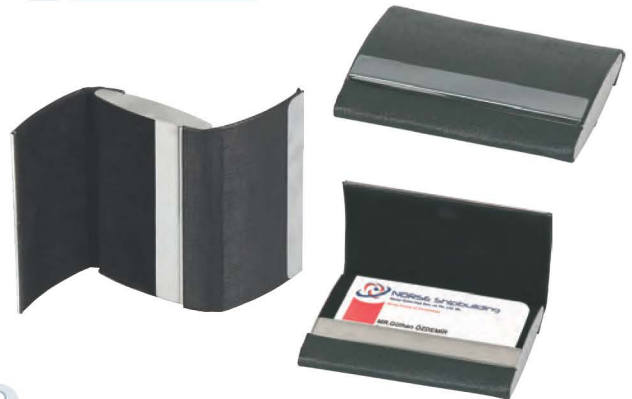

KVZ-003

Kartvizitlik

Ebat: 9.4 x 6.4 cm