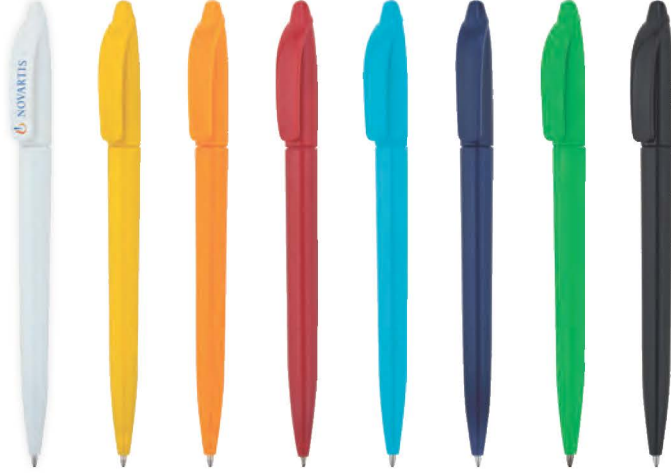

0544-10

Tükenmez Kalem

UV/Tampon Baskı

Çevirmeli

0544-15

Tükenmez Kalem

UV/Tampon Baskı

Çevirmeli