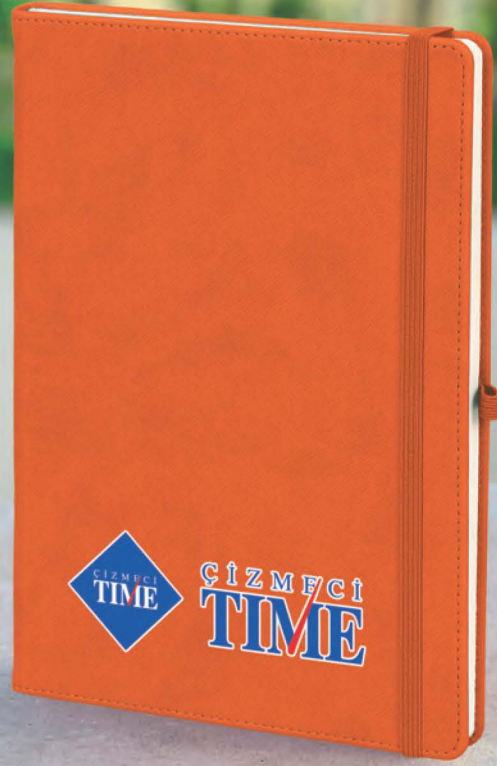

SULTANBEYLİ

Tarihsiz Ajanda

Ebat: 16 x 24 cm

Kağıt: 80 gr. Ivory (Krem)

Sayfa: 240, Kareli

Baskı: Gofre, Dijital

Kapak: Termo Deri

Koli Adeti: 52