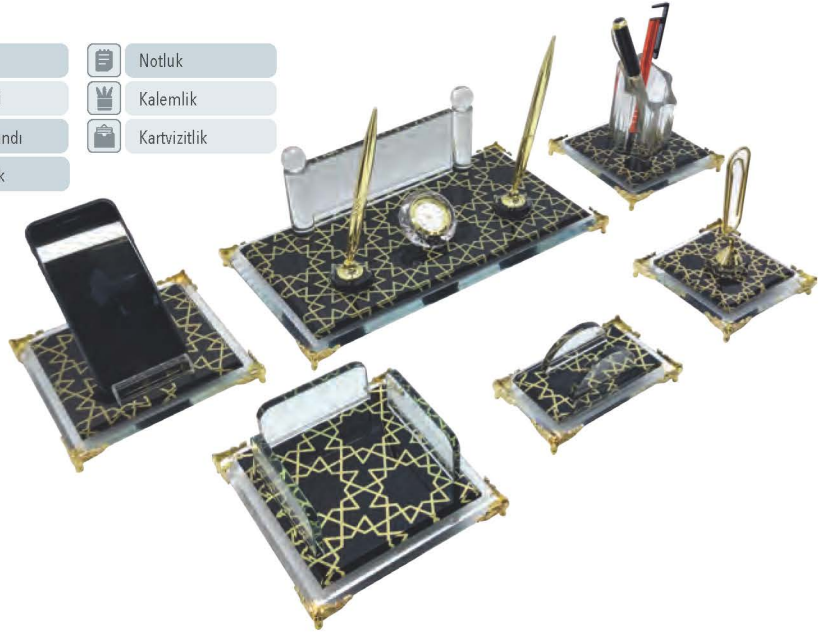

Masa Sümenleri

W510-MERCAN

- 6 Parça
- Kalem Seti
- Telefon Standı
- Küp Notluk
- Notluk
- Kalemlik
- Kartvizitlik

W530-EBRU

- 6 Parça
- Kalem Seti
- Telefon Standı
- Notluk
- Kalemlik
- Küp Notluk
- Kartvizitlik

W550-YAKUT

- 6 Parça
- Kalem Seti
- Telefon Standı
- Notluk
- Kalemlik
- Küp Notluk
- Kartvizitlik