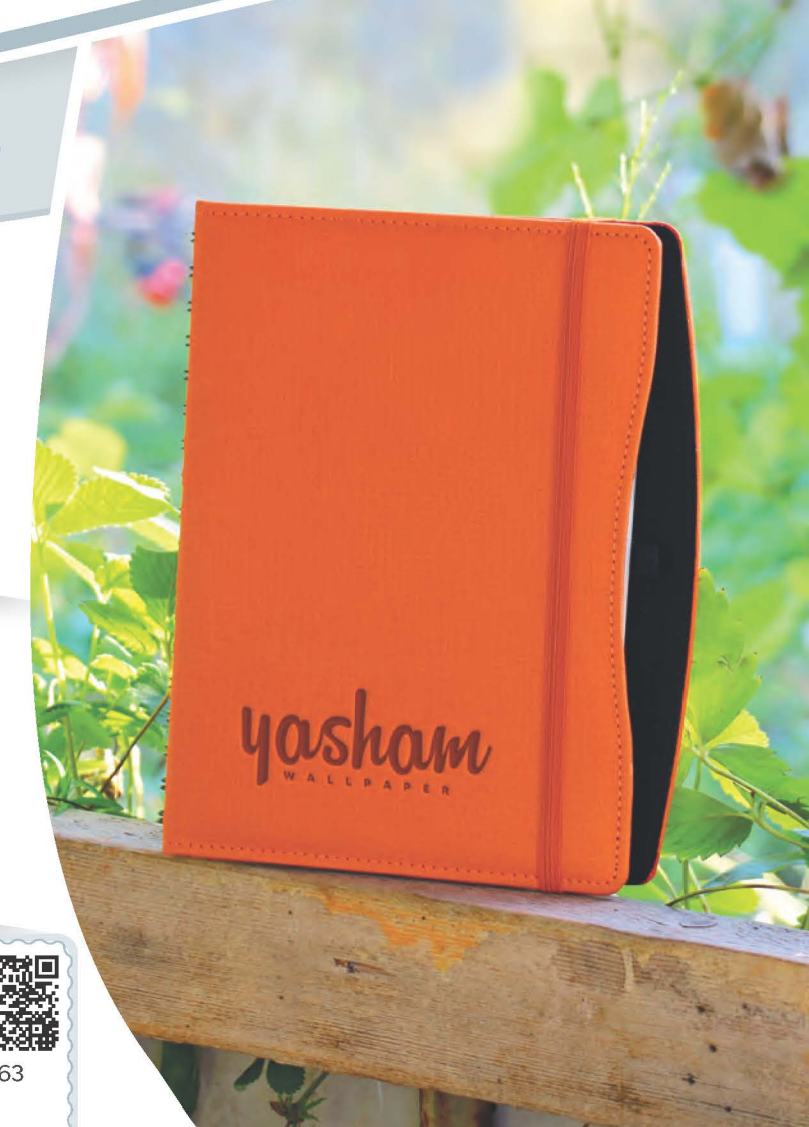

MODA

Günlük Ajanda

Ebat: 17 x 24 cm

Kağıt: 70 gr. Ivory (Krem)

Sayfa: 336

Kapak: Termo Deri

Baskı: Gofre, Dijital

Koli Adeti: 35

Gri

Lacivert

Kırmızı

Taba

Siyah

Turkuaz

TUZLA

Gizli Spiralli Günlük Ajanda

Ebat: 17 x 24 cm

Kağıt: 70 gr. Ivory (Krem)

Sayfa: 336

Kapak: Termo Deri

Baskı: Gofre, Dijital

Koli Adeti: 35

Füme

Kırmızı

Lacivert

Turuncu

Taba

Turkuaz