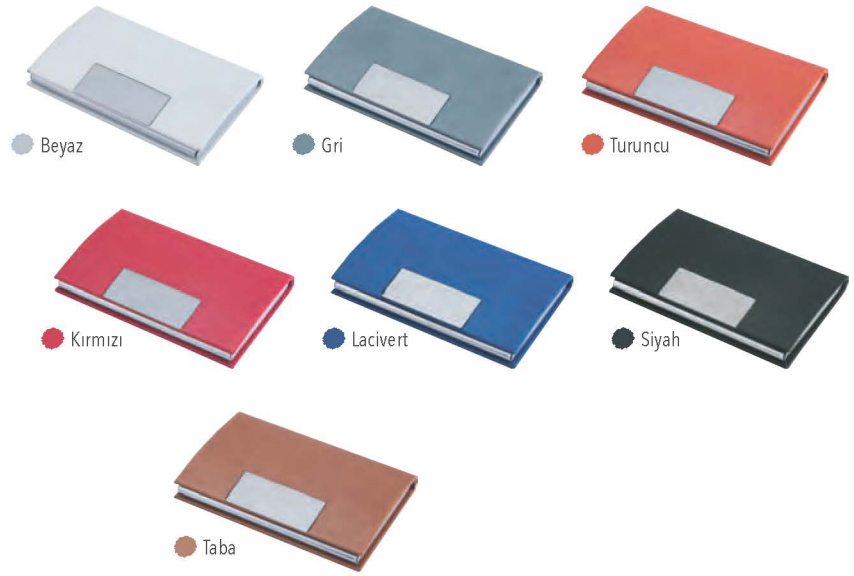

Kartvizitlikler

KVZ-007

Termo Deri Kartvizitlik

Ebat: 9.5 x 6.5 cm