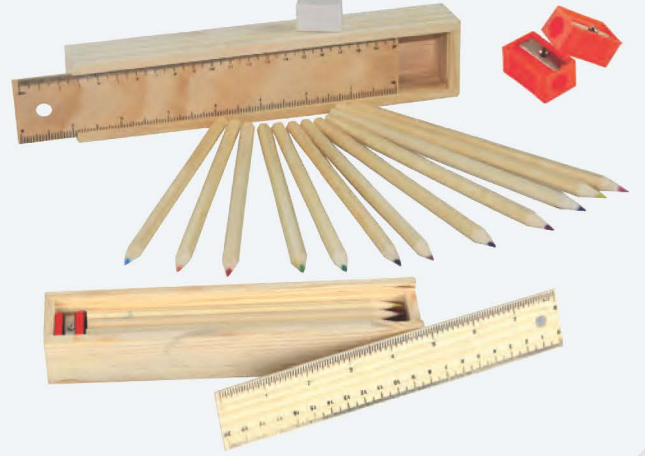

D-4810

- Ahşap Köşeli Boyama Seti
- Ebat: 20.8 x 4.4 cm