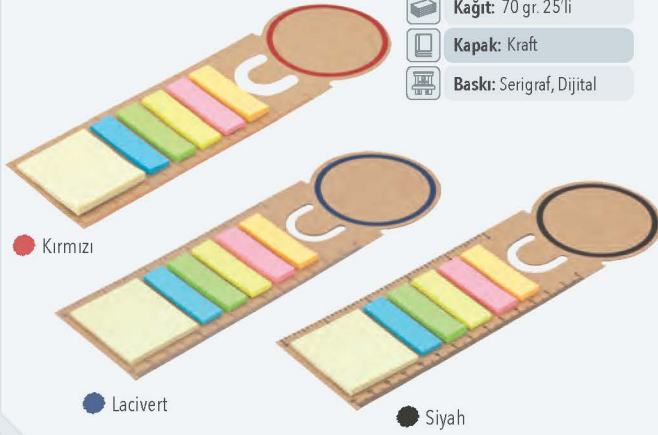

GD-015

- Yapışkanlı Notluk
- Ebat: 5,6 x 21 cm
- Kağıt: 70 gr. 25'li
- Kapak: Kraft
- Baskı: Serigraf, Dijital