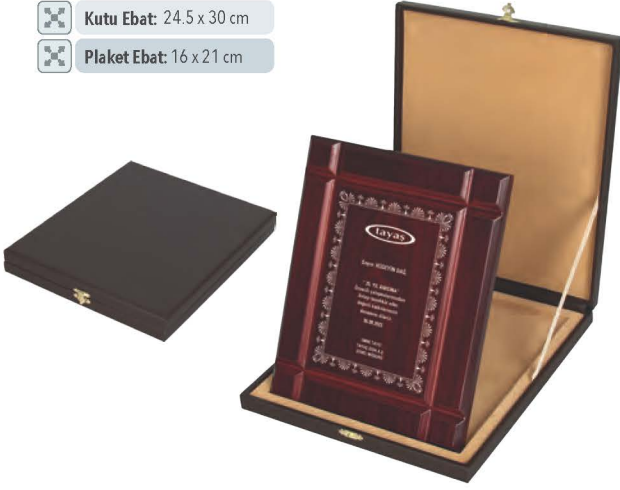

Ahşap Plaketler

DAP-02

- Ahşap Plaket
- Kutu Ebat: 24.5 x 30 cm
- Plaket Ebat: 16 x 21 cm