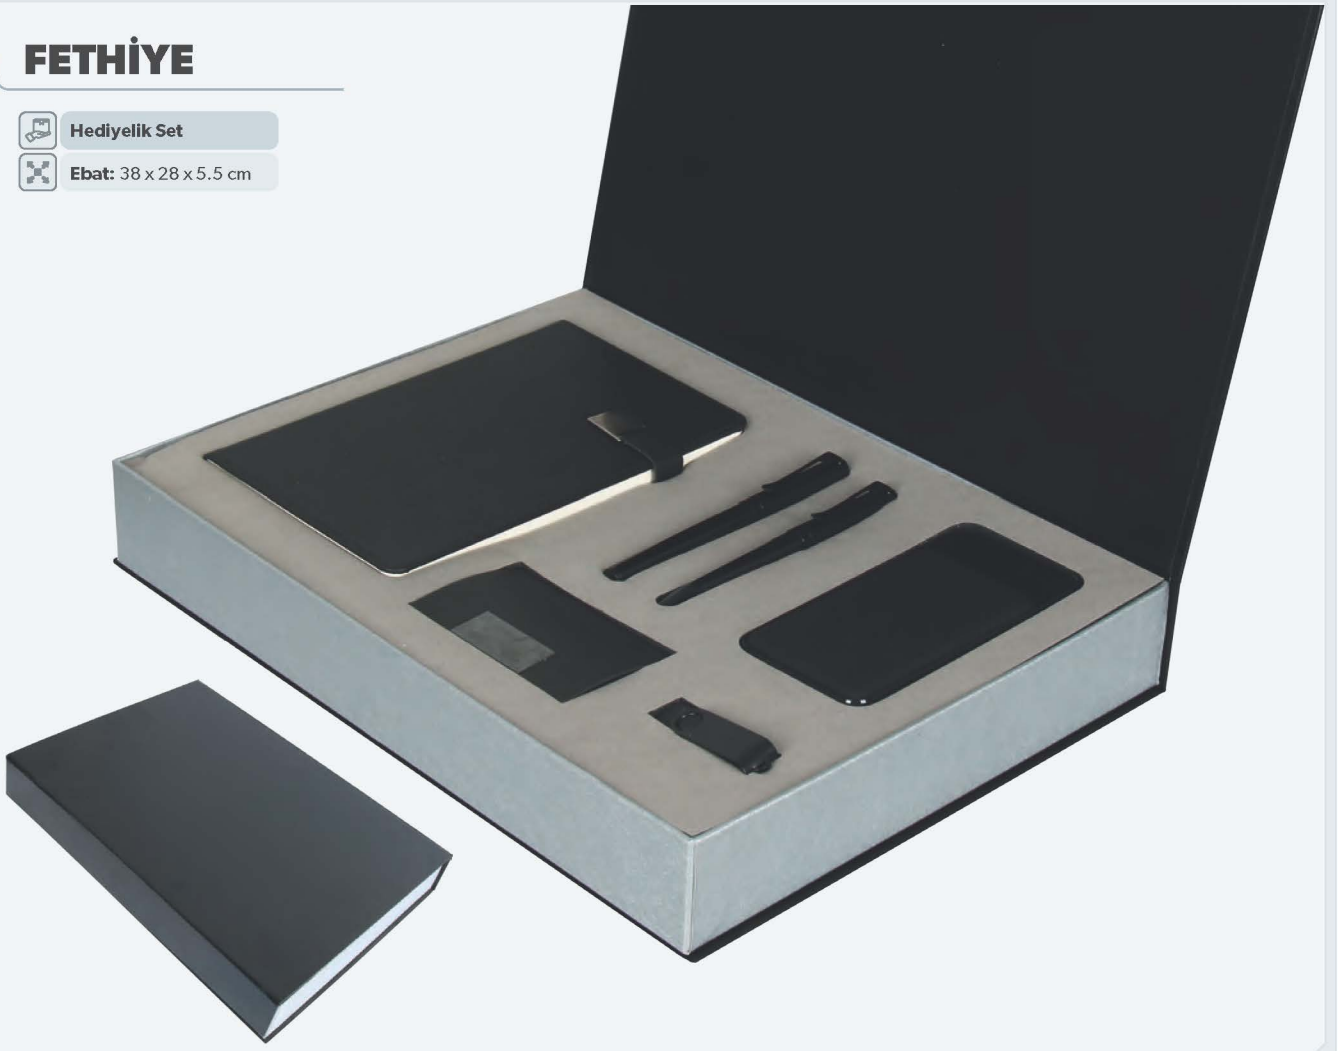

FETHİYE

Hediye Set

Ebat: 38 x 28 x 5.5 cm